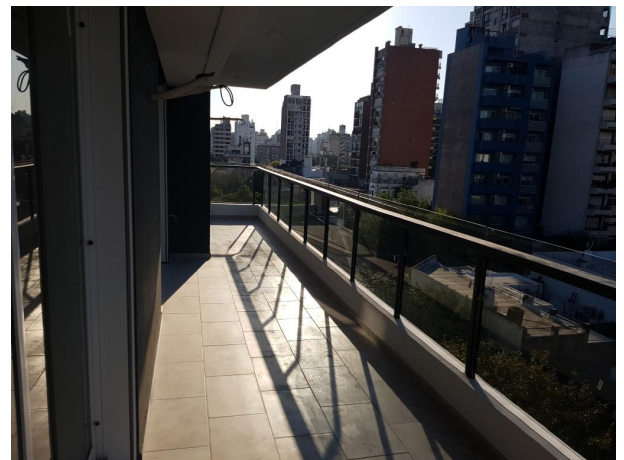

Pasco y Buenos Aires. Rosario. Con Cochera. Dos Dormitorios Amplio

📍 Pasco 669 piso 6- 2 Dormitorios .

Venta - u\$s 185.000

Detalles

Tipo	Departamento
Operación	Venta
Precio	u\$s 185.000
Uso Comercial	No
Apto Credito	No
Habitaciones	2
Baños	2
Área	84 m2
Área Descubierta	0.00 m2
Área Cubierta	67.00 m2
Superficie del Terreno	84.00 m2
Cocheras	1
Orientación	Norte
Estado de la Propiedad	Excelente

Descripción

Semipiso de 2 Dormitorios.

Cocina totalmente independiente con anafe y horno empotrado.

Amoblamientos Reno

Lavadero independiente. Dos Baños completos. Placard + Vestidor

Reno

Calefacción por loza radiante con caldera individual instalada

Puerta blindada

Amplio balcón corrido al frente Norte.

Pasco 600. Excelente ubicación. A 100mts de Plaza López.

A 200mts de Av. Pellegrini.

Excelente calidad constructiva y detalles de terminación.

Grifería y muebles de cocina de primera calidad.