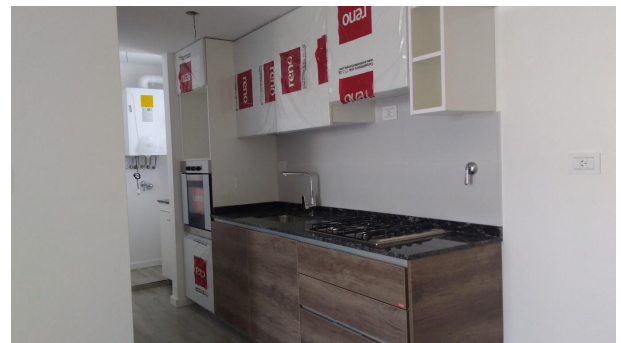

Departamento 1 Dormitorio. Cocina Separada. Lavadero. Balcon. Opcion Cochera. Rosario

📍 Pasco 669 - 1 Dormitorio

Venta - u\$s 97.000

Detalles

Tipo	Departamento
Operación	Venta
Precio	u\$s 97.000
Uso Comercial	No
Apto Credito	No
Habitaciones	1
Baños	1
Área	42 m2
Área Descubierta	0.00 m2
Área Cubierta	39.00 m2
Superficie del Terreno	42.00 m2
Orientación	Sur
Estado de la Propiedad	Excelente

Descripción

Depto. 1 dormitorio (42m2), piso alto, con cocina separada con lavadero.
Balcón al contrafrente. Baño con bañera.
Amoblamientos de cocina y placard Reno
Lavadero independiente.

Calefacción por loza radiante con caldera individual instalada

Puerta blindada

Excelente ubicación. A 100mts de Plaza López. A 200mts de Av. Pellegrini.

Excelente calidad constructiva y detalles de terminación.

Grifería y muebles de cocina de primera calidad.

Edificio de PB y 6 pisos.

Ambientes

Balcón

Cocina

Lavadero

Comodidades

Calefacción
